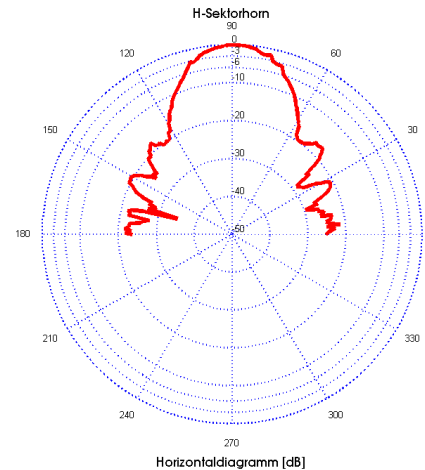

Vorlesungsbegleitendes Praktikum HF-Technik im Wintersemester 2021 / 2022

Lehrveranstaltung: HF PR

Das Praktikum findet im WS 2021/22 parallel zur Vorlesung Hochfrequenztechnik statt. In 2 Praktikumsgruppen kann der Vorlesungsstoff durch praktische Versuche ergänzt und vertieft werden.