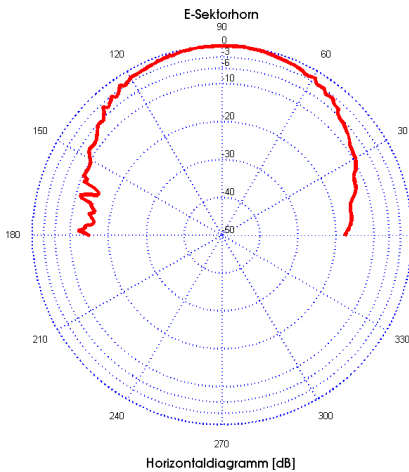

Vorlesungsbegleitendes Praktikum HF-Technik im Wintersemester 2021 / 2022

Lehrveranstaltung: HF PR

Das Praktikum findet im WS 2021/22 parallel zur Vorlesung Hochfrequenztechnik statt. In 2 Praktikumsgruppen kann der Vorlesungsstoff durch praktische Versuche ergänzt und vertieft werden.