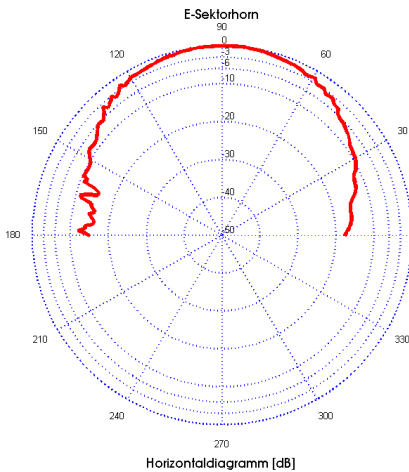

Vorlesungsbegleitendes Praktikum HF-Technik im Wintersemester 2020 / 2021

Lehrveranstaltung: HF PR

Das Praktikum findet im WS 2020/21 parallel zur Vorlesung Hochfrequenztechnik statt. In 2 Praktikumsgruppen kann der Vorlesungsstoff durch praktische Versuche ergänzt und vertieft werden.