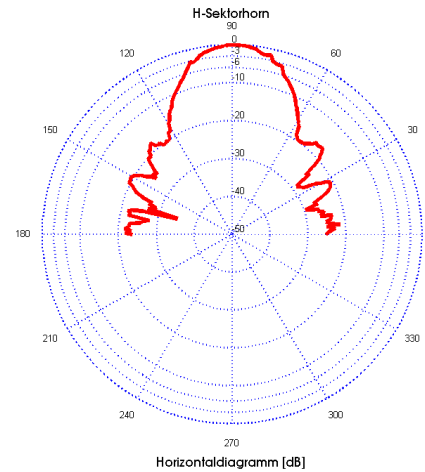

Vorlesungsbegleitendes Praktikum HF-Technik im Wintersemester 2020 / 2021

Lehrveranstaltung: HF PR

Das Praktikum findet im WS 2020/21 parallel zur Vorlesung Hochfrequenztechnik statt. In 2 Praktikumsgruppen kann der Vorlesungsstoff durch praktische Versuche ergänzt und vertieft werden.